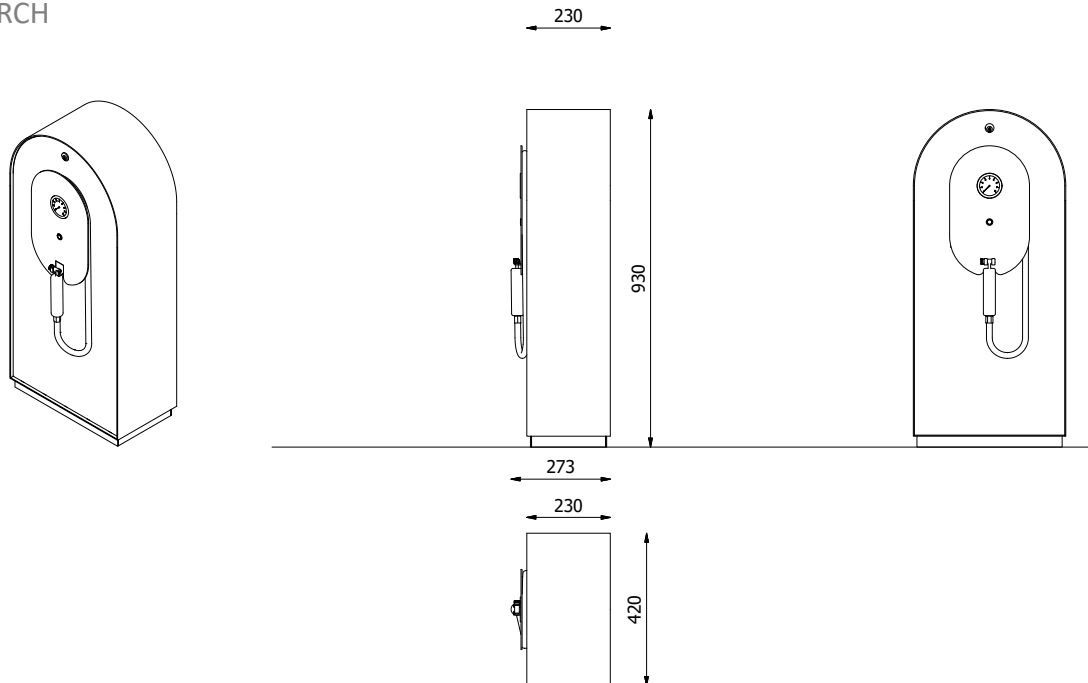

BORCH

BORCH LUFTPUMPE

- Brugervenlig, meget lydsvag kompressorpumpe
- Max lufttryk på 8 bar
- Manometer
- Et tryk på knappen aktiverer pumpen i 15 minutter
- Fleksibel, brandsikker gummislange med stålhoved
- Passer til de gængse ventiltyper som Dunlop, Schrader og Presta.
- Fås også i RAL-farver

MATERIALER:

- Varmgalvaniseret stål
- Fås også i pulverlakeret, varmgalvaniseret stål

MÅL:

3 mm stål

MONTERING:

- Fås til nedstøbning eller påboltning underlag
- Strømforsyning: 230 V 50/60 Hz
- Anbefalet fundamentstørrelse: LxBxH: 400 x 300 x 600 mm
- Afstand fra terræn til overkant: 930 mm